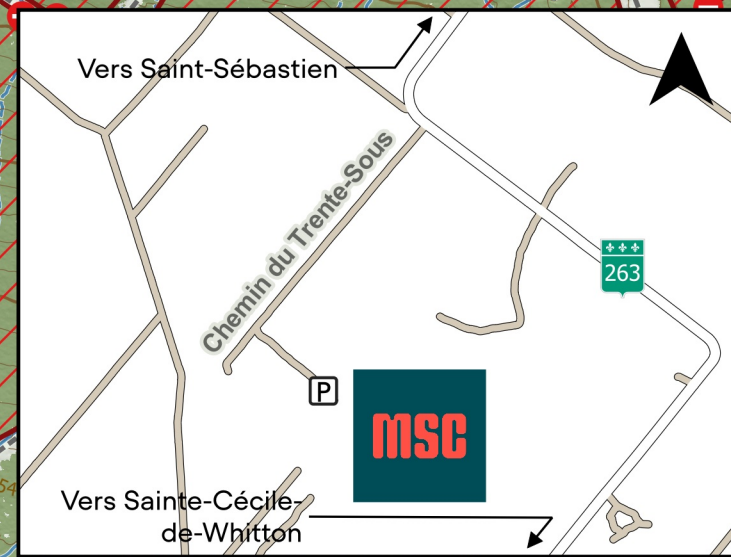

MONT SÈ CÉCILE

Adhésion à la FQME
obligatoire pour l'accès
au site

fqme.qc.ca

Infrastructures

- Secours
- Stationnement

Sentiers

- Sentier aménagé
- Sentier unidirectionnel

Limites de zones

- Érablière commerciale

Pistes

- Sous-bois

Couvert végétal

- Ouvert
- Forestier

Niveau de difficulté

- Facile
- Intermédiaire
- Avancé
- Expert

Équidistance des courbes: 4m
Projection: EPSG:2949
Mise à jour: 10 décembre 2024
Cartographie: GC Géomatique