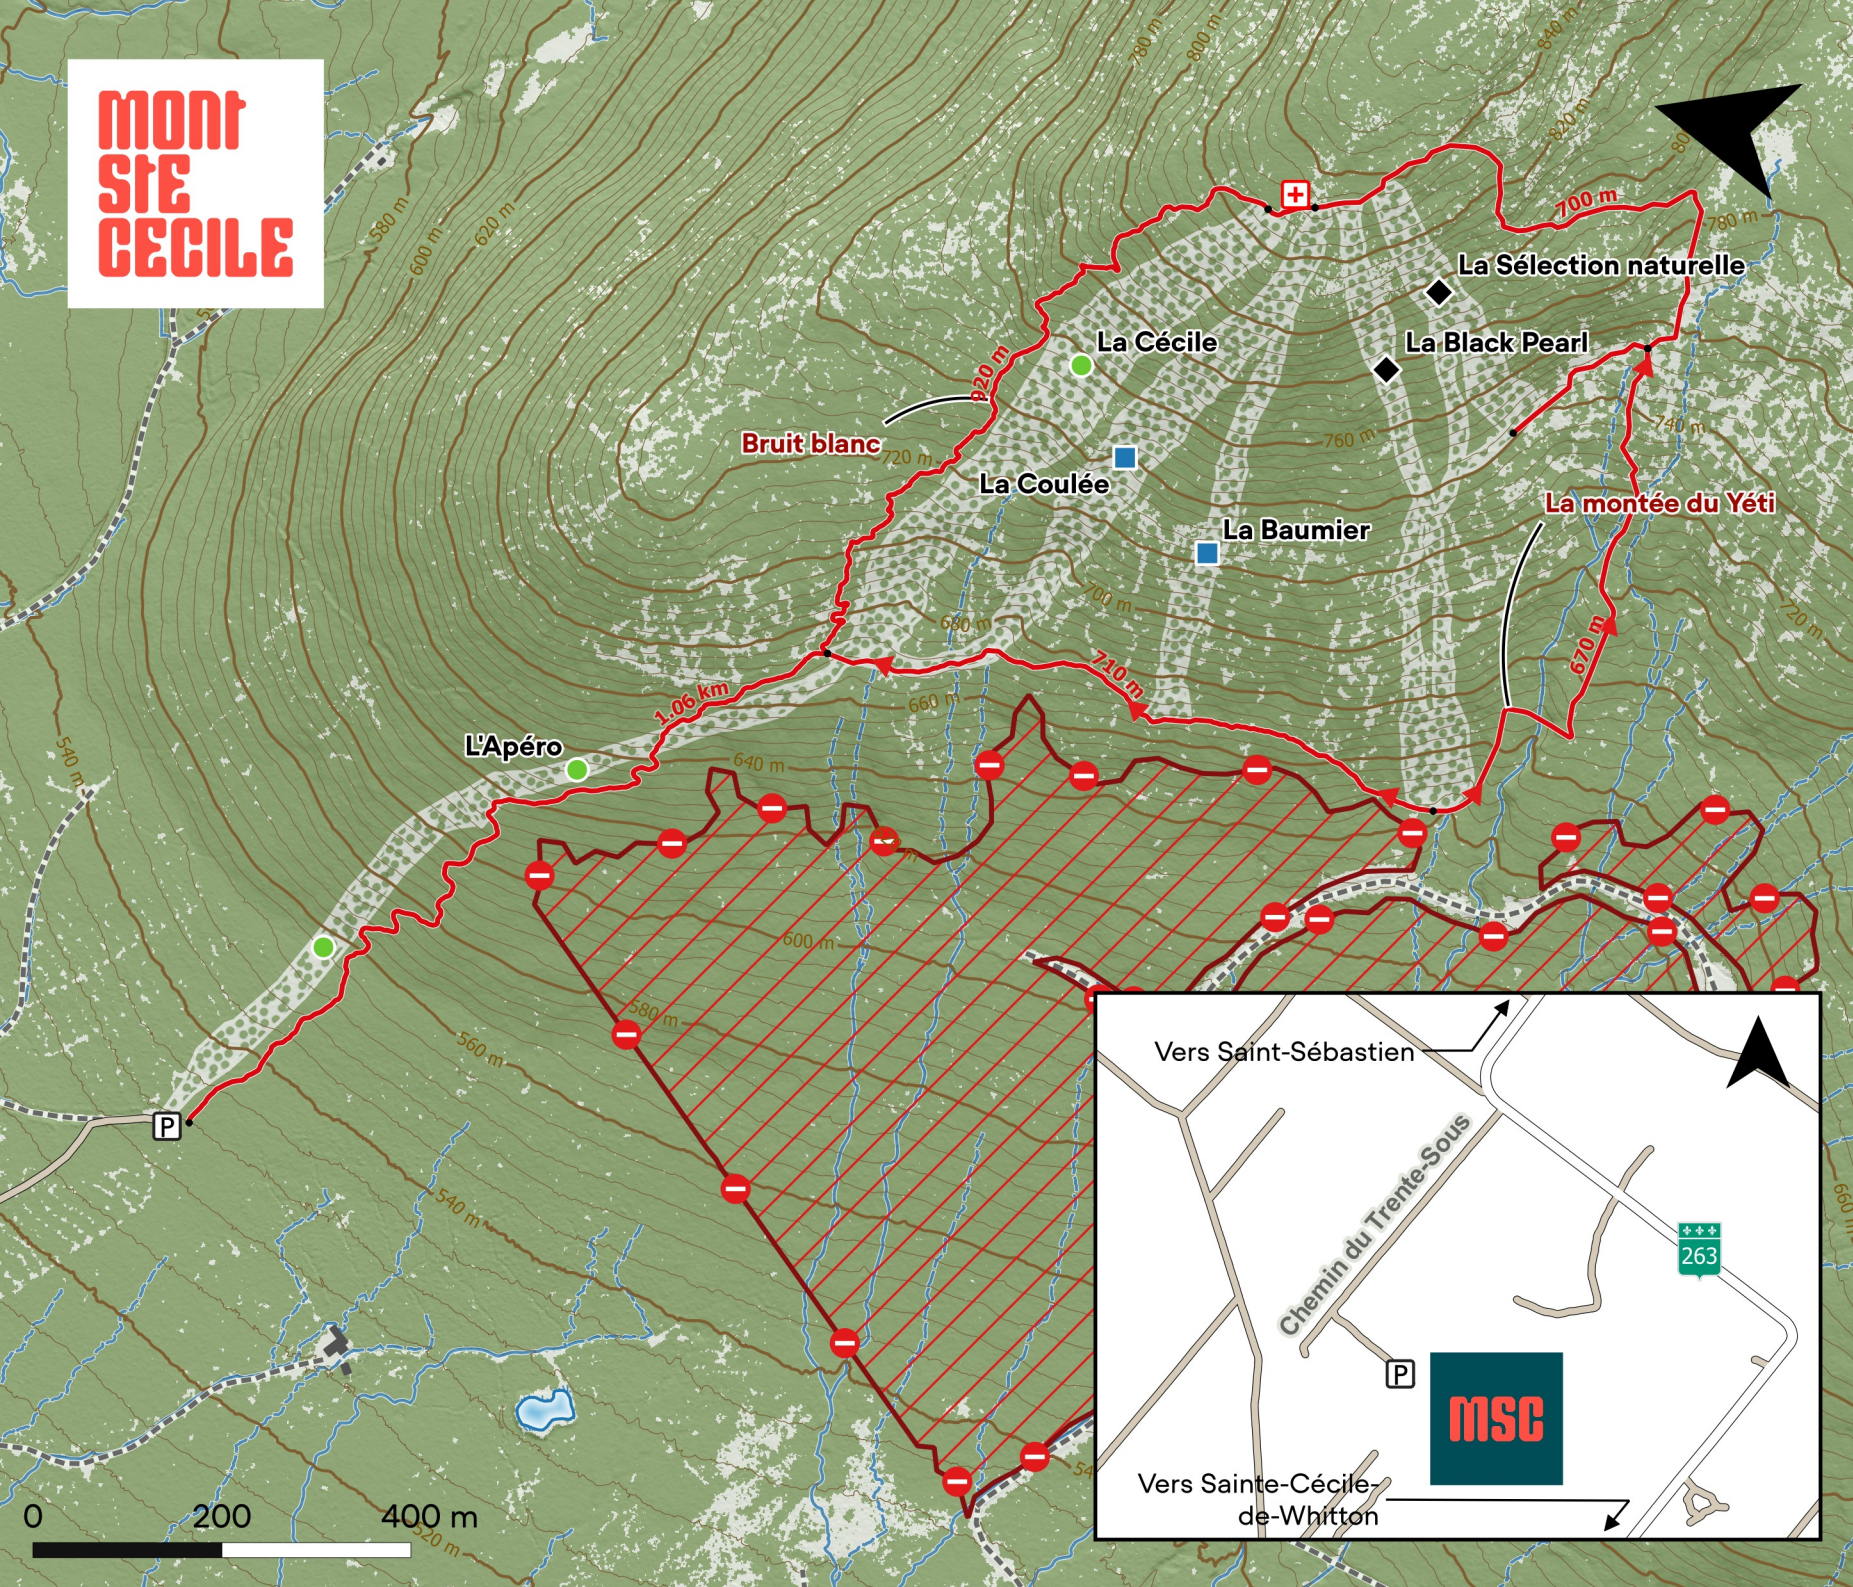

MONT SÈ CÉCILE

Adhésion à la FQME
obligatoire pour l'accès
au site

fqme.qc.ca

Infrastructures

- Secours
- Stationnement

Sentiers

- Sentier aménagé
- Sentier unidirectionnel

Limites de zones

- Érablière commerciale

Pistes

- Sous-bois

Couvert végétal

- Ouvert
- Forestier

Niveau de difficulté

- Facile
- Intermédiaire
- Avancé
- Expert

Équidistance des courbes: 4m
Projection: EPSG:2949
Mise à jour: 10 décembre 2024
Cartographie: GC Géomatique