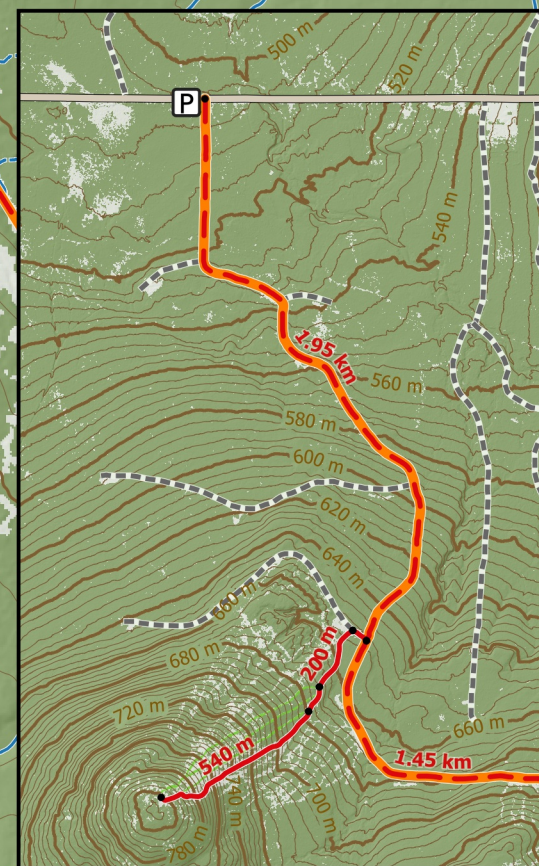

Ski Eldorado - secteur rang 10

Adhésion à la FQME recommandée pour l'accès au site

fqme.qc.ca

Infrastructures

- Secours
- Stationnement
- Frontière nationale

Sentiers

- Sentier aménagé
- Sentier partagé

Pistes

- Sous-bois

Couvert végétal

- Ouvert
- Forestier

Cote de difficulté

- Piste facile
- Piste intermédiaire
- Piste avancé
- Piste expert

EETA

- Simple
- Exigeant
- Complexe

0 100 200 m

Équidistance des courbes: 4m

Projection: EPSG:2949

Mise à jour: 10 décembre 2022

Cartographie: GC Géomatique