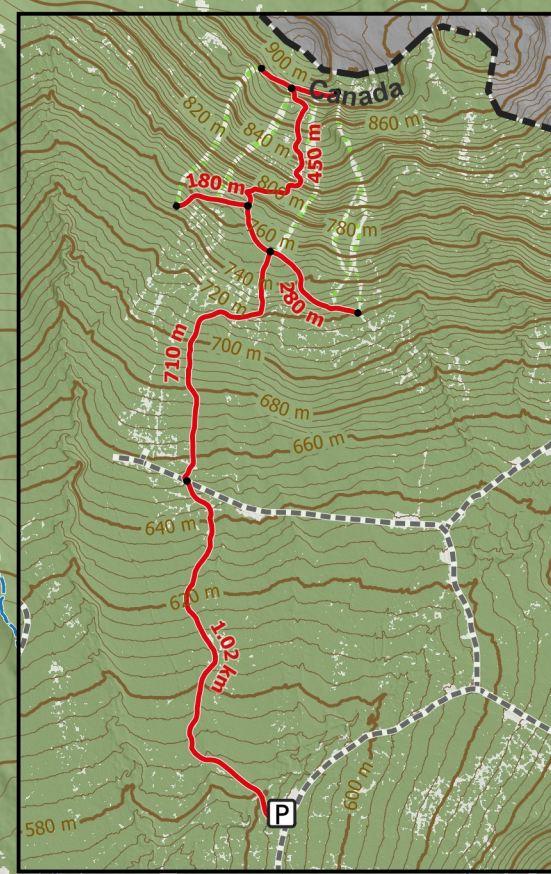

## Pistes

- Sous-bois

## Cote de difficulté

- Piste facile
- Piste intermédiaire
- Piste avancé
- Piste expert

## EETA

- Simple
- Exigeant
- Complexe

Équidistance des courbes: 4m

Projection: EPSG:2949

Mise à jour: 10 décembre 2022

Cartographie: GC Géomatique