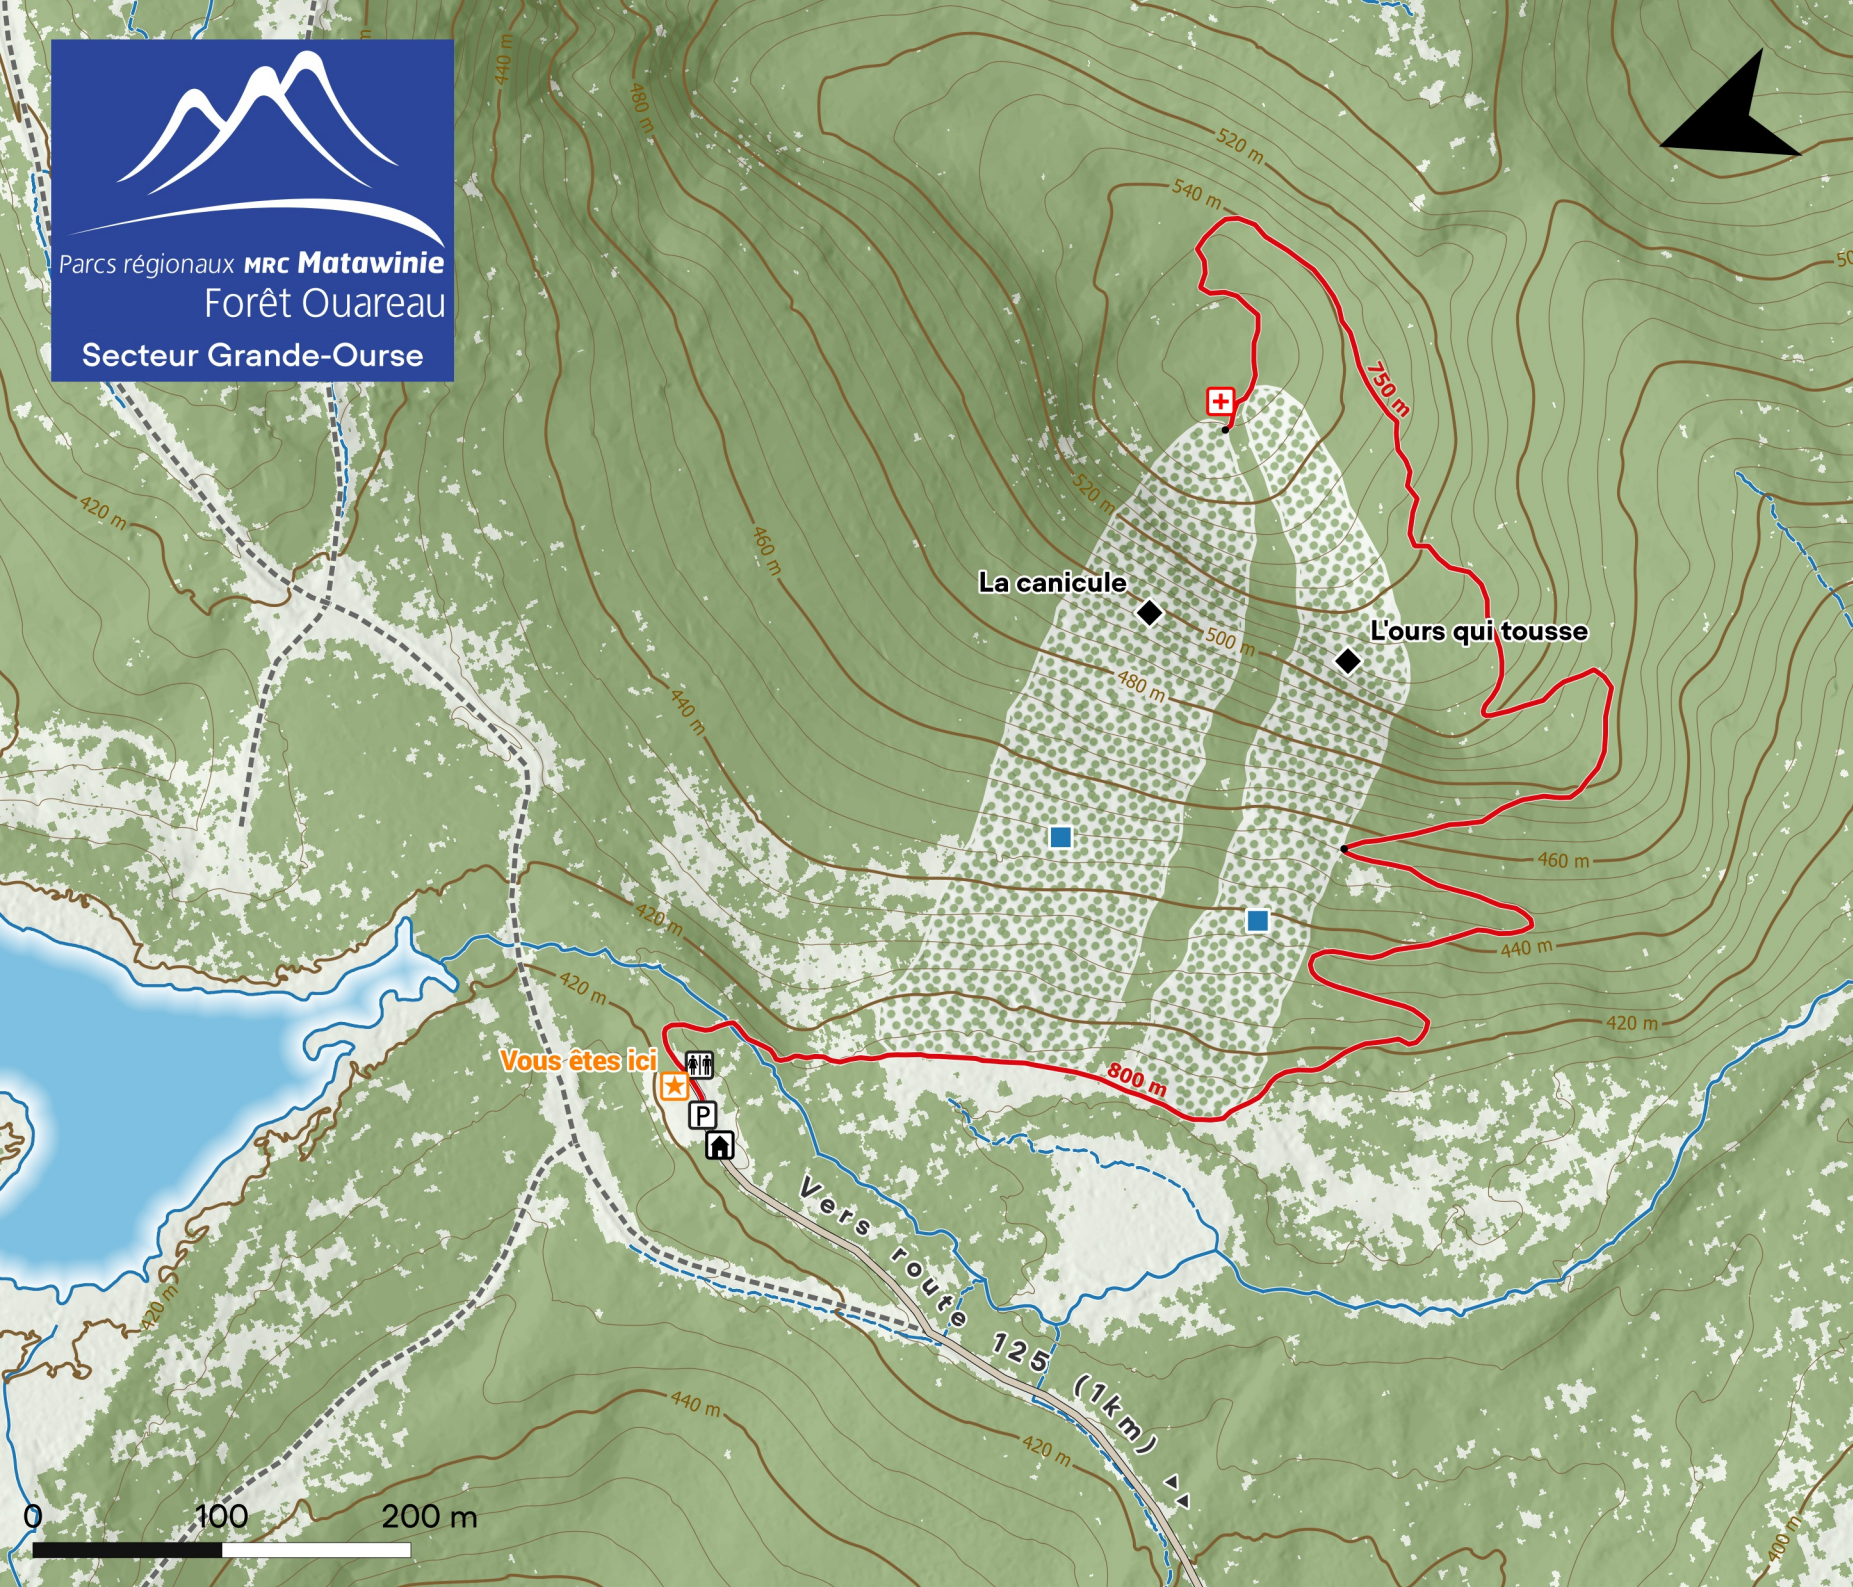

Adhésion à la FQME et droit d'accès du parc obligatoires pour ce site

fqme.qc.ca

Infrastructures

-  Secours
-  Abri
-  Stationnement
-  Toilettes

Sentiers

-  Sentier aménagé

Pistes

-  Sous-bois

Couvert végétal

-  Ouvert
-  Forestier

Cote de difficulté

-  Piste facile
-  Piste intermédiaire
-  Piste avancé
-  Piste expert

Équidistance des courbes: 5m

Projection: EPSG:2950

Mise à jour: 4 novembre 2023

Cartographie: GC Géomatique