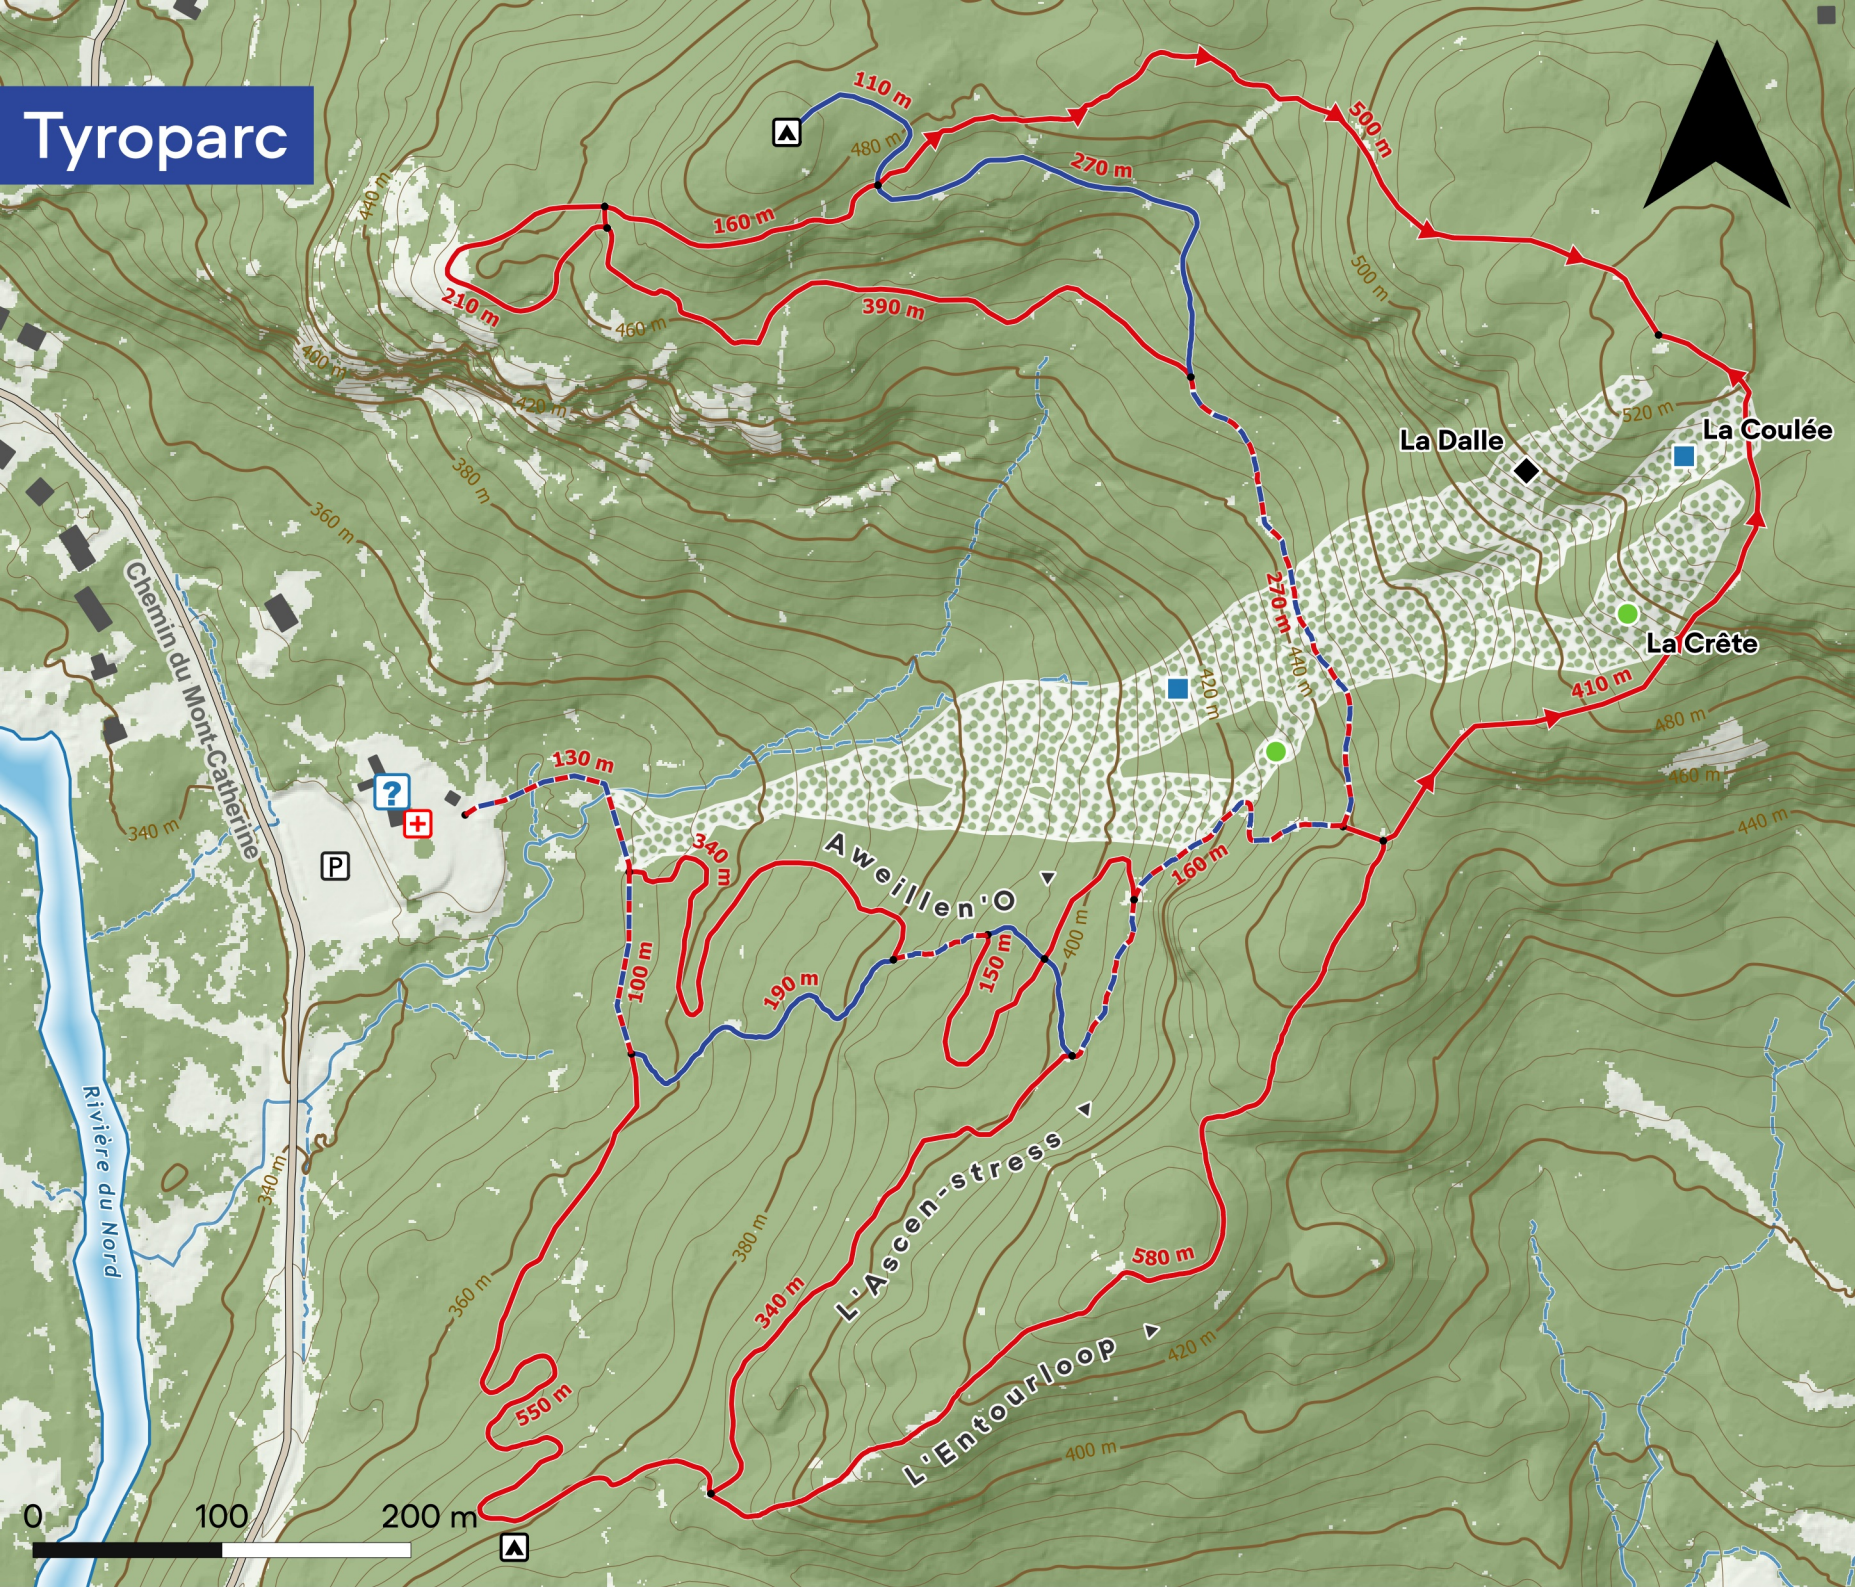

## Sentiers

- Sentier aménagé
- Sentier unidirectionnel
- Sentier Tyroparc
- Sentier partagé

## Pistes

- Sous-bois

## Couvert végétal

- Ouvert
- Forestier

## Cote de difficulté

- Tipi
- Piste facile
- Piste intermédiaire
- Piste avancé

Équidistance des courbes: 4m

Projection: EPSG:2950

Mise à jour: 30 novembre 2023

Cartographie: GC Géomatique